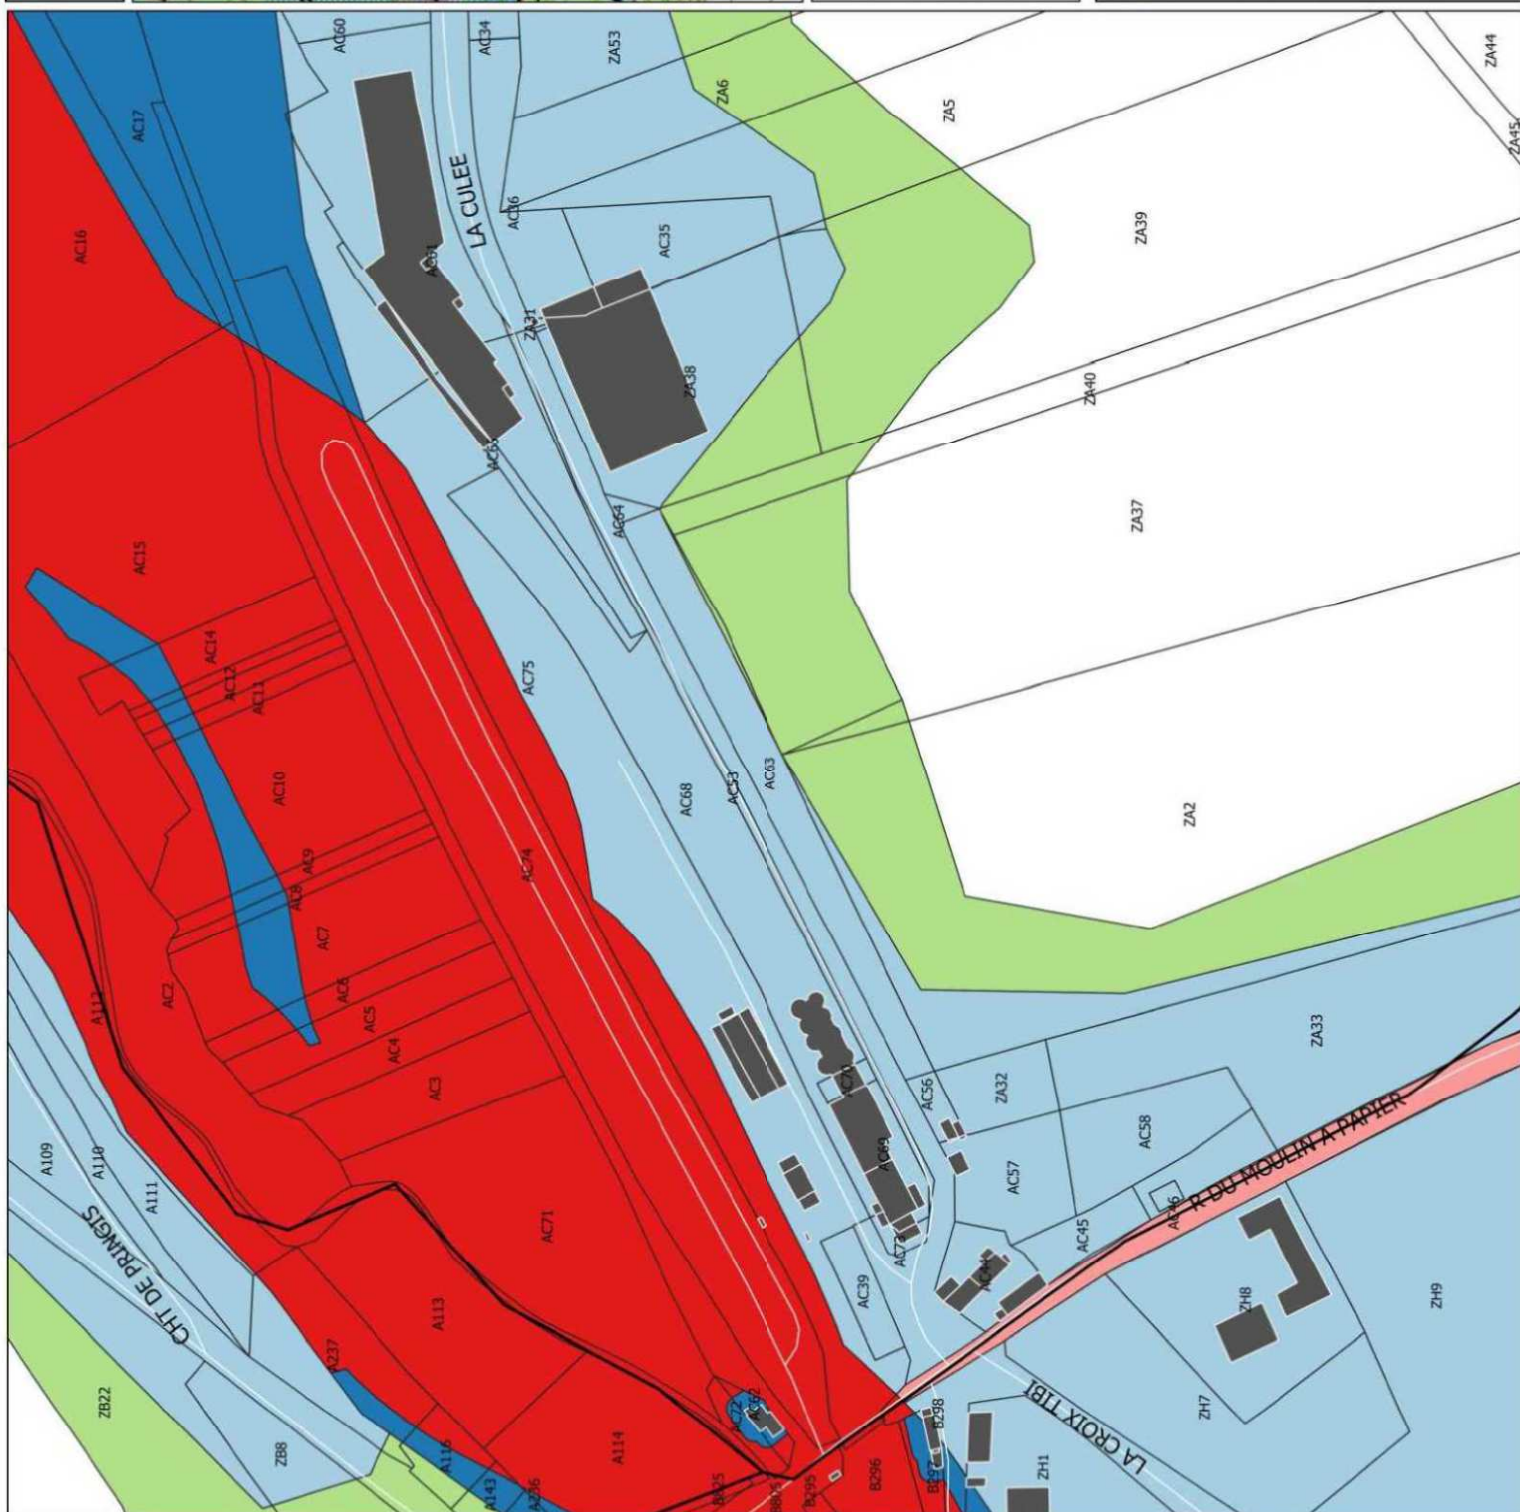

Zoom

0 3 6 km

Vichel-Nanteuil

Zonage réglementaire

- Zone bleue "inondations par débordement de ru"
- Zone verte "ruisselements et coulées de boue"
- Zone rouge clair "ruisselements et coulées de boue"
- Zone rouge "inondations par débordement de ru"
- Zone bleu clair "ruisselements et coulées de boue"
- Côte de crue centennale en mNGF
- Zoom

- Zone verte "ruissellements et coulées de boue"
- Zone rouge clair "ruissellements et coulées de boue"
- Zone rouge "inondations par débordement de ru"
- Zone bleue "inondations par débordement de ru"
- Zone bleu clair "ruissellements et coulées de boue"
- Côte de crue centennale en mNGF

**PRÉFET
DE L'AISNE**

*Liberté
Égalité
Fraternité*

**Direction départementale
des territoires**

Source : DDT02 / ENV / PR
DDT 02 / UT / CT-NT
Date : 15 mars 2022
©BDAdmin IGN 2019 ©BDARIV2

0 100 200 m

Vichel-Nanteuil - Zoom 60

Zonage réglementaire

- Zone verte "ruissellements et coulées de boue"
- Zone rouge clair "ruissellements et coulées de boue"
- Zone rouge "inondations par débordement de ru"
- Zone bleue "inondations par débordement de ru"
- Zone bleu clair "ruissellements et coulées de boue"
- Côte de crue centennale en mNGF