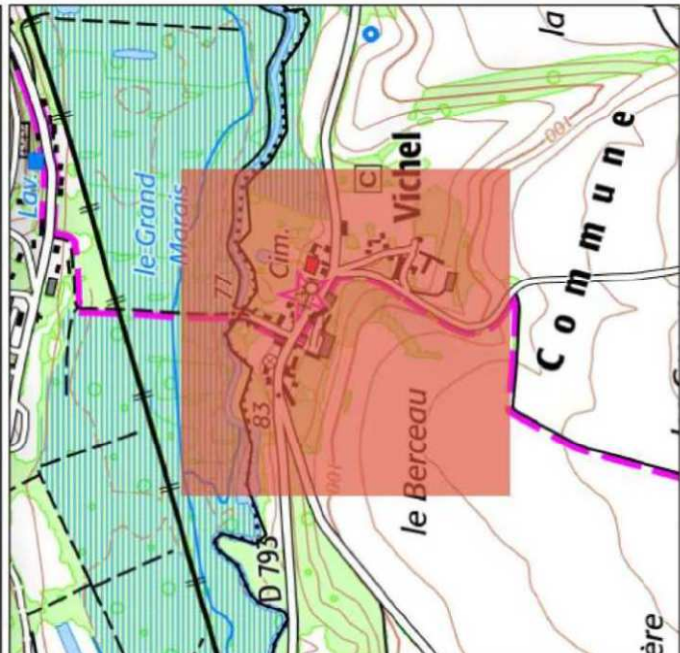

- Zone verte "ruissellements et coulées de boue"
- Zone rouge clair "ruissellements et coulées de boue"
- Zone rouge "inondations par débordement de ru"
- Zone bleue "inondations par débordement de ru"
- Zone bleu clair "ruissellements et coulées de boue"
- Côte de crue centennale en mNGF

**PRÉFET
DE L'AISNE**

*Liberté
Égalité
Fraternité*

**Direction départementale
des territoires**

Source : DDT02 / ENV / PR
DDT 02 / UT / CT-NT
Date : 15 mars 2022
©BDAdmin IGN 2019 ©BDARIV2

0 100 200 m

Vichel-Nanteuil - Zoom 60

Zonage réglementaire

- Zone verte "ruissellements et coulées de boue"
- Zone rouge clair "ruissellements et coulées de boue"
- Zone rouge "inondations par débordement de ru"
- Zone bleue "inondations par débordement de ru"
- Zone bleu clair "ruissellements et coulées de boue"
- Côte de crue centennale en mNGF