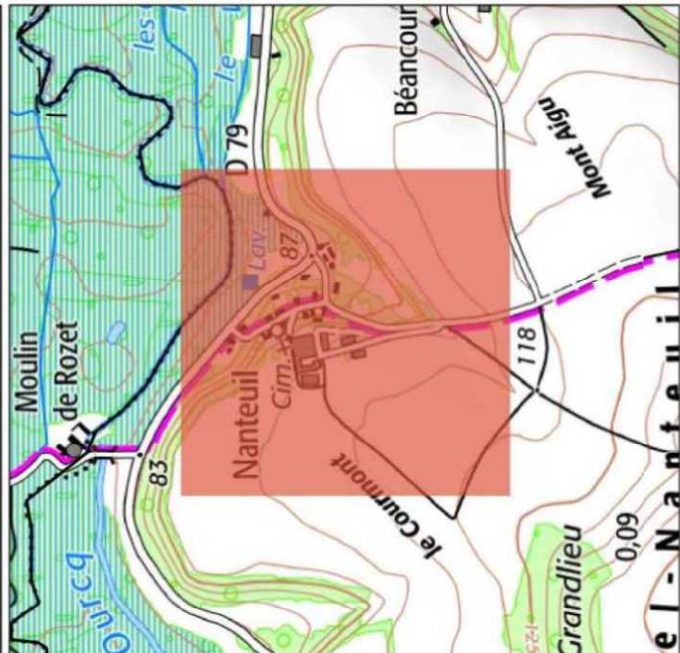

**PRÉFET
DE L'AISNE**

*Liberté
Égalité
Fraternité*

**Direction départementale
des territoires**

Source : DDT02 / ENV / PR
DDT 02 / UT / CT-NT
Date : 15 mars 2022
©BDAdmin IGN 2019 ©BDARV2

0 100 200 m

200 m

Vichel-Nanteuil - Zoom 61

Zonage réglementaire

- Zone verte "ruissellements et coulées de boue"
- Zone rouge clair "ruissellements et coulées de boue"
- Zone rouge "inondations par débordement de ru"
- Zone bleue "inondations par débordement de ru"
- Zone bleu clair "ruissellements et coulées de boue"
- Côte de crue centennale en mNGF