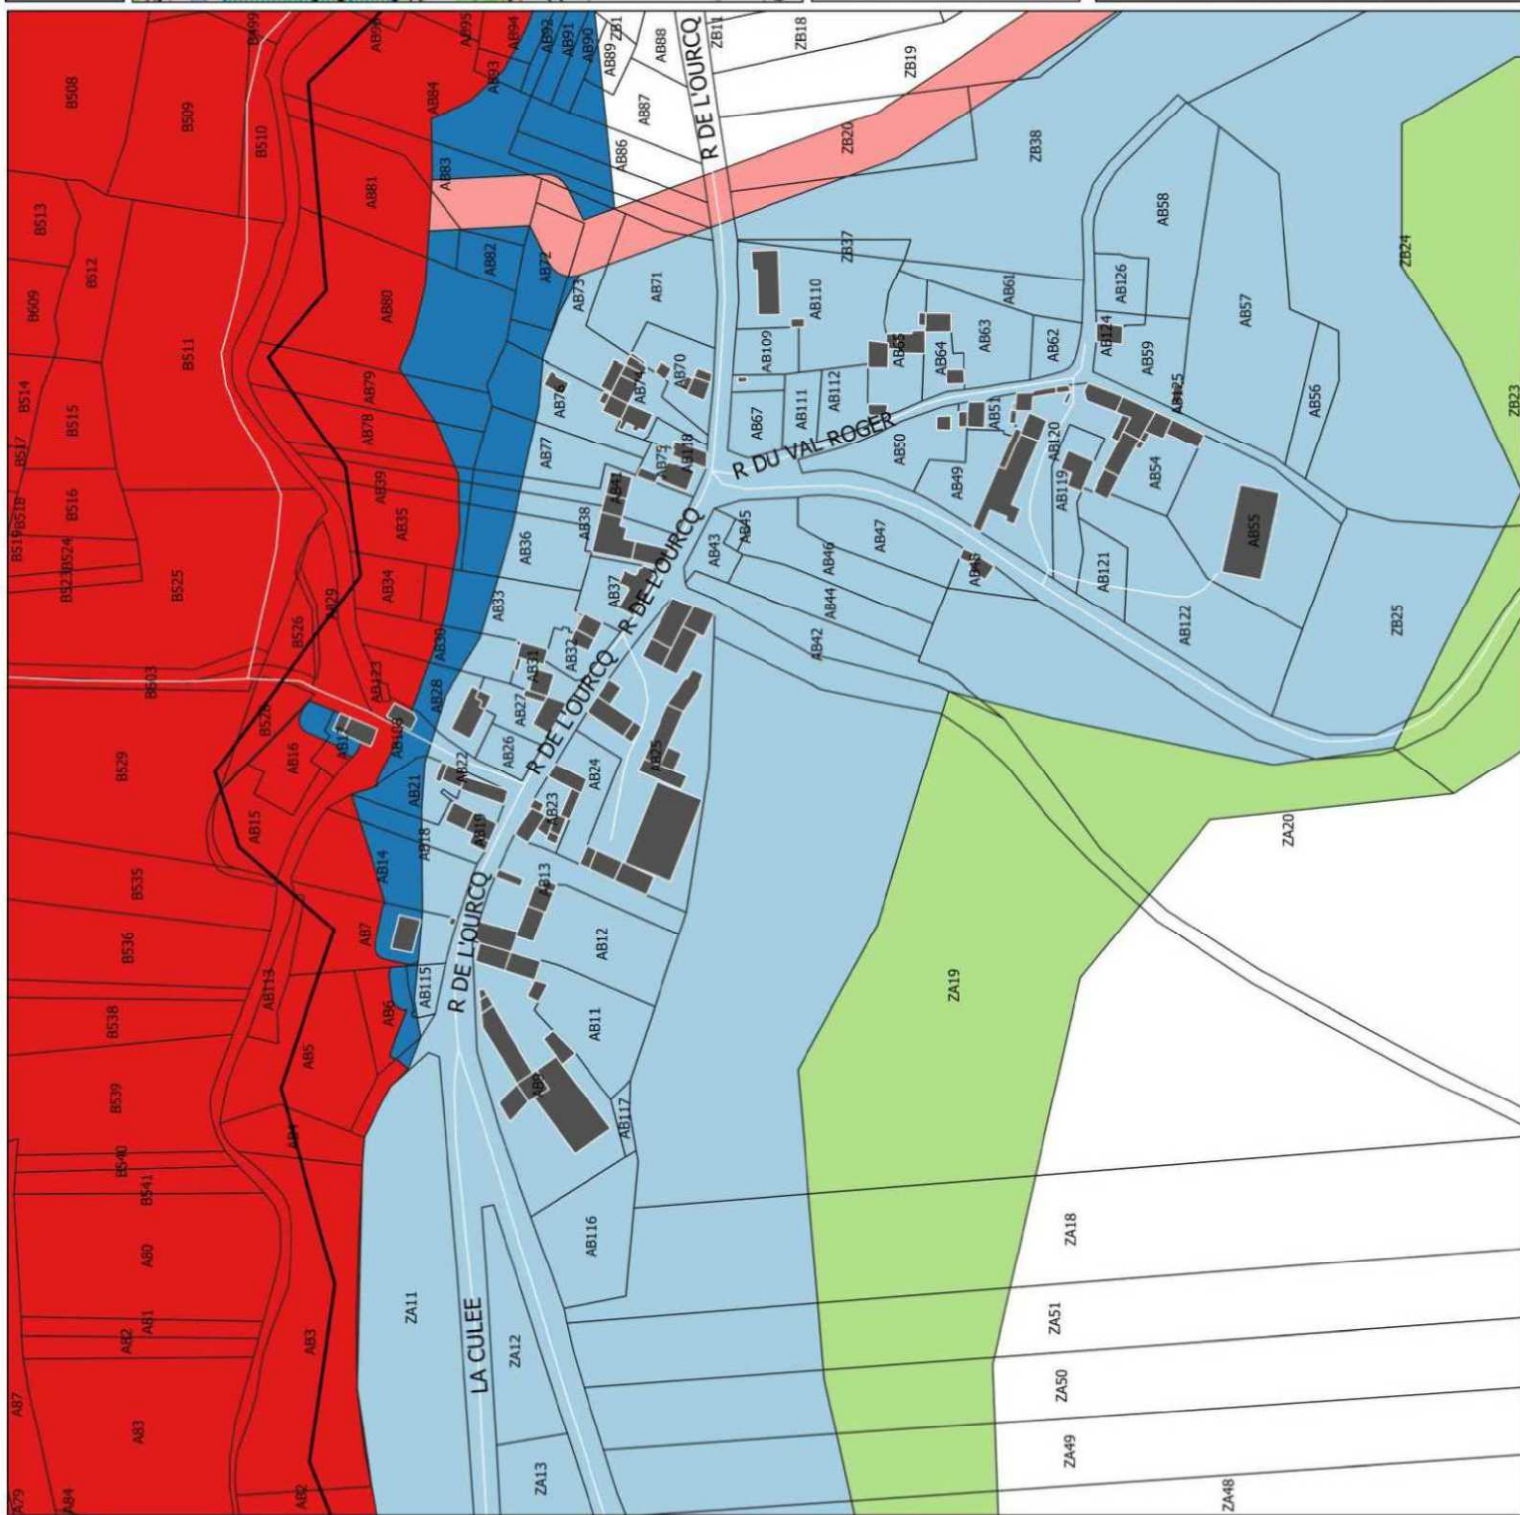

- Zone verte "ruissellements et coulées de boue"
- Zone rouge clair "ruissellements et coulées de boue"
- Zone rouge "inondations par débordement de ru"
- Zone bleue "inondations par débordement de ru"
- Zone bleu clair "ruissellements et coulées de boue"
- Côte de crue centennale en mNGF

Zonage réglementaire

- Zone verte "ruissellements et coulées de boue"
- Zone rouge clair "ruissellements et coulées de boue"
- Zone rouge "inondations par débordement de ru"
- Zone bleue "inondations par débordement de ru"
- Zone bleu clair "ruissellements et coulées de boue"
- Côte de crue centennale en mNGF

**PRÉFET
DE L'AISNE**

*Liberté
Égalité
Fraternité*

**Direction départementale
des territoires**

Source : DDT02 / ENV / PR
DDT 02 / UT / CT-NT
Date : 15 mars 2022
©BDAdmin IGN 2019 ©BDARV2

0 100 200 m

200 m

Vichel-Nanteuil - Zoom 61

Zonage réglementaire

- Zone verte "ruissellements et coulées de boue"
- Zone rouge clair "ruissellements et coulées de boue"
- Zone rouge "inondations par débordement de ru"
- Zone bleue "inondations par débordement de ru"
- Zone bleu clair "ruissellements et coulées de boue"
- Côte de crue centennale en mNGF