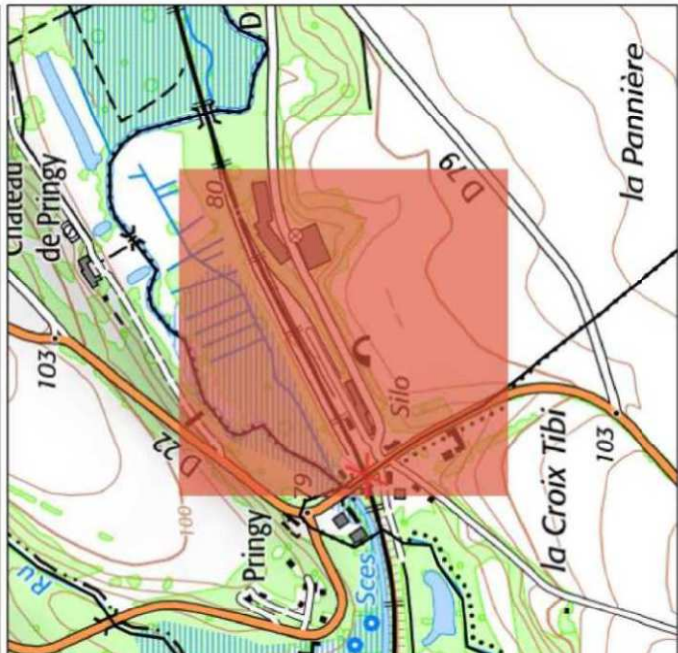

Zoom

0 3 6 km

Vichel-Nanteuil

Zonage réglementaire

- Zone bleue "inondations par débordement de ru"
- Zone verte "ruisselements et coulées de boue"
- Zone rouge clair "ruisselements et coulées de boue"
- Zone rouge "inondations par débordement de ru"
- Zone bleu clair "ruisselements et coulées de boue"
- Côte de crue centennale en mNGF
- Zoom

Direction départementale des territoires

Source : DDT02 / ENV / PR
DDT 02 / UT / CT-NT
Date : 15 mars 2022
©BDAdmin IGN 2019 ©BDAtV2

Liberté
Égalité
Fraternité

Vichel-Nanteuil - Zoom 59

Zonage réglementaire

- Zone verte "ruissellements et coulées de boue"
- Zone rouge clair "ruissellements et coulées de boue"
- Zone rouge "inondations par débordement de ru"
- Zone bleue "inondations par débordement de ru"
- Zone bleu clair "ruissellements et coulées de boue"
- Côte de crue centennale en mNGF