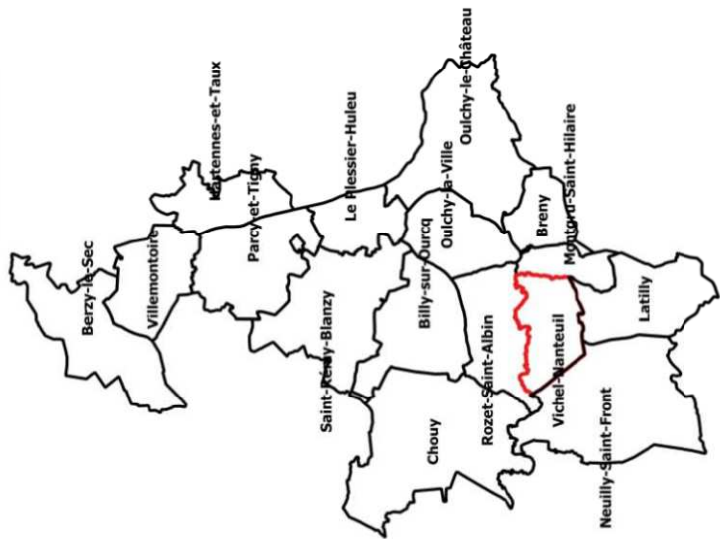

Vu pour être annexé à l'arrêté préfectoral du
Pour le Préfet, et par délégation,
Le Secrétaire Général,

Alain NGOUÛTO

20 JUL. 2022

Zonage réglementaire

- Zone bleue "inondations par débordement de ru"
- Zone verte "ruissellements et coulées de boue"
- Zone rouge clair "ruissellements et coulées de boue"
- Zone rouge "inondations par débordement de ru"
- Zone bleu clair "ruissellements et coulées de boue"
- Côte de crue centennale en mNGF

Zoom

0 3 6 km

Vichel-Nanteuil

Zonage réglementaire

- Zone bleue "inondations par débordement de ru"
- Zone verte "ruisselements et coulées de boue"
- Zone rouge clair "ruisselements et coulées de boue"
- Zone rouge "inondations par débordement de ru"
- Zone bleu clair "ruisselements et coulées de boue"
- Côte de crue centennale en mNGF
- Zoom