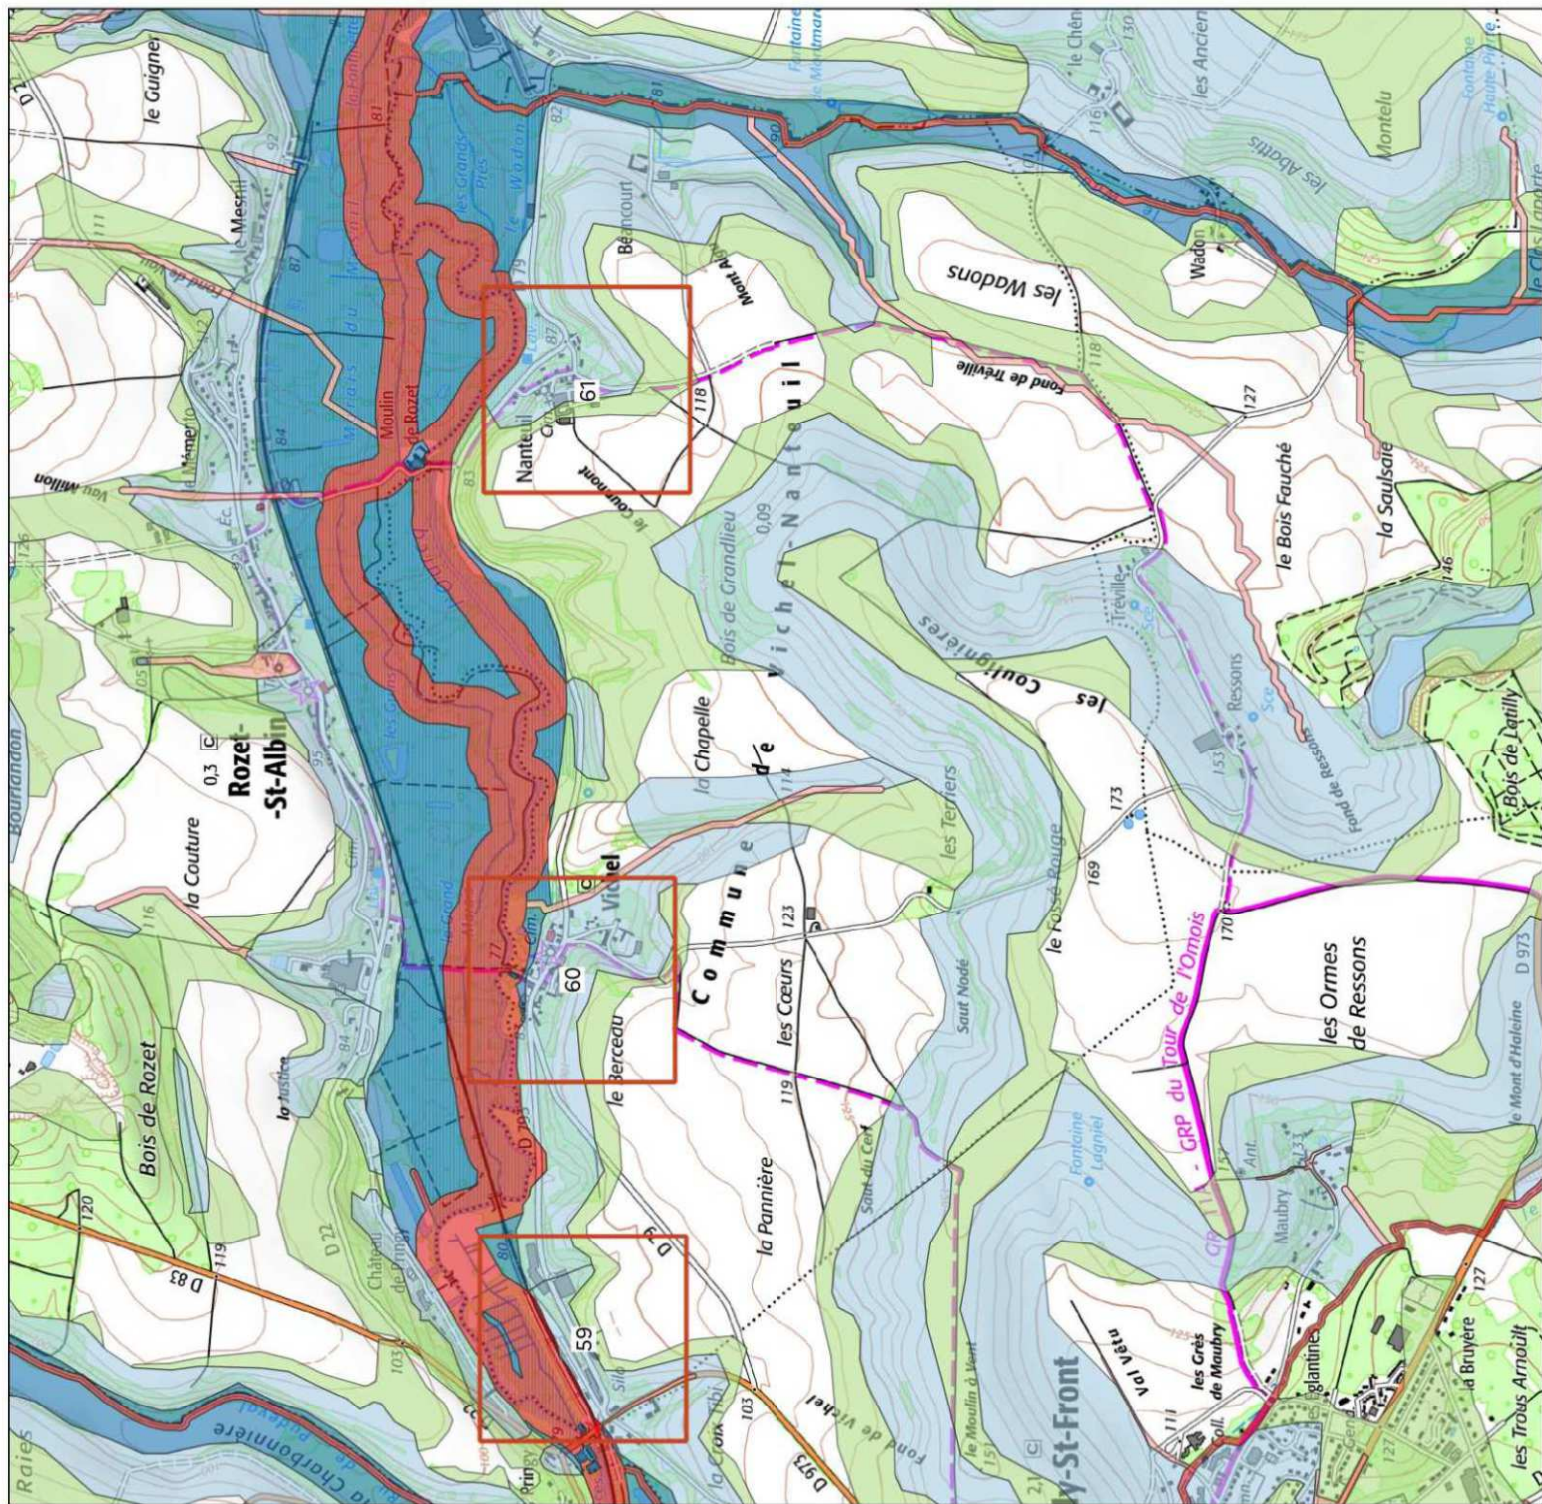

Direction départementale des territoires

Source : DDT02 / ENV / PR
DDT 02 / UT / CT-NT
Date : 15 mars 2022
©BDAdmin IGN 2019 ©BDAtV2

Liberté
Égalité
Fraternité